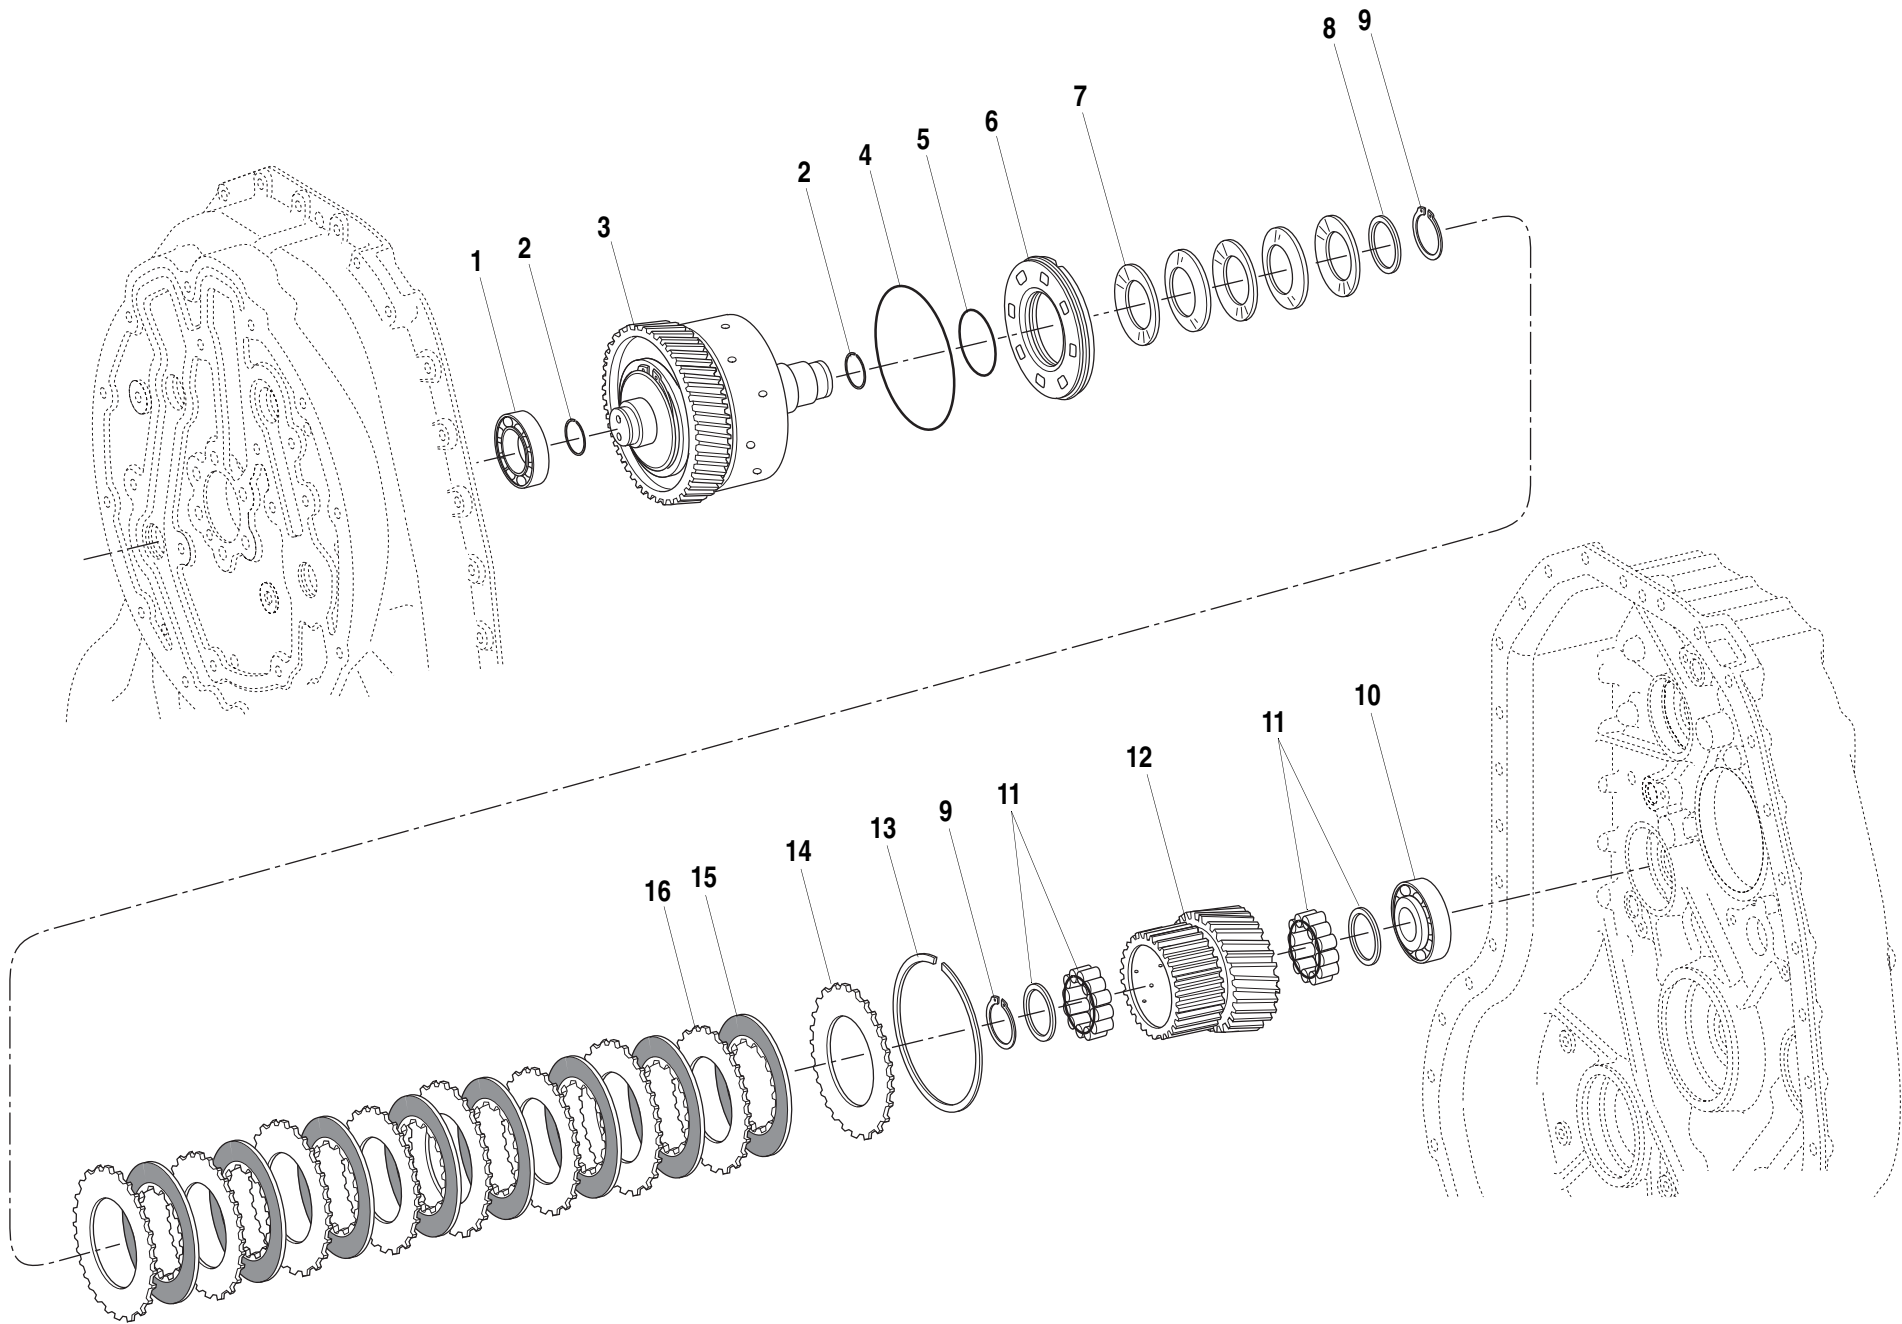

Rev.
4/07

S/N MV006 –

MMV

Tier 1
Tier 2

COUPLING GROUP 1

1.27.1

ITEM	PART NO.	QTY.	DESCRIPTION
1	1319615	1	Bearing, Roller
2	1319612	2	Ring, Piston 30 x 2,00
3	1319613	1	Coupling
4	1319594	1	O-Ring 115 x 3,00
5	1319593	1	O-Ring 52 x 3,00
6	8036575	1	Piston
7	1319595	5	Spring, Cup
8	1319596	1	Shim, 2,00
9	10731845	2	Ring, Retaining 40 x 1,75
10	8036190	1	Bearing, Roller
11	1319605	2	Cage, Roller
12	1319614	1	Carrier, Disc
13	1319600	1	Ring, Snap 4,00
	1319601	1	Ring, Snap 3,50
	1319602	1	Ring, Snap 3,00
	1319603	1	Ring, Snap 2,50
	1319604	1	Ring, Snap 2,00
14	1319599	1	Shim. End
15	1319597	8	Disc, Lin. Clutch
16	1319598	8	Disc, O. Clutch