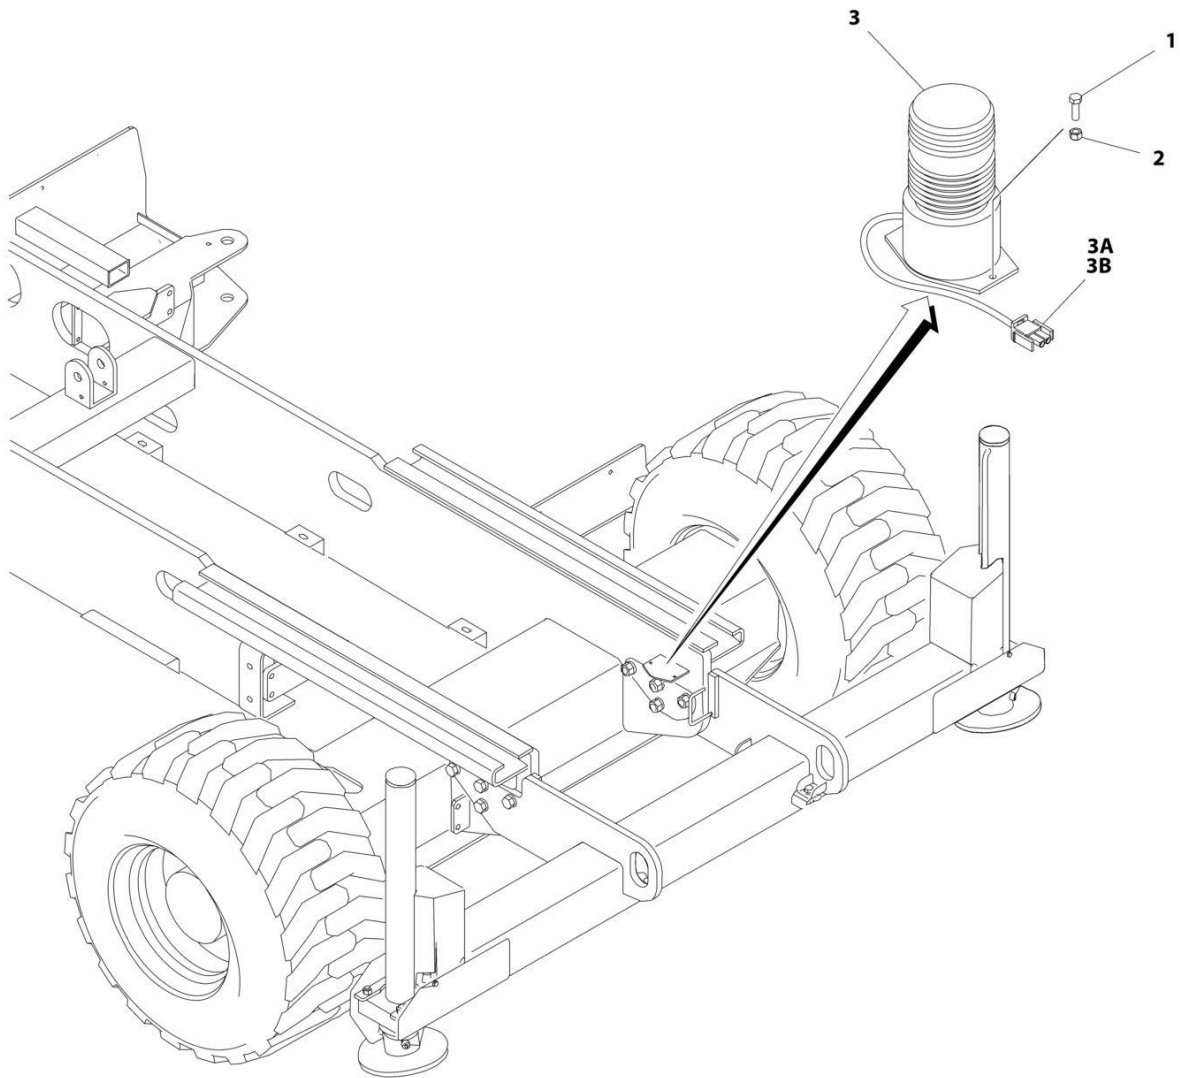

SECTION 1 - FRAME

FIGURE 1-11. BEACON LIGHT INSTALLATION - OPTIONAL

ART_1001205340

SECTION 1 - FRAME

FIGURE 1-11. BEACON LIGHT INSTALLATION - OPTIONAL

ITEM	PART NUMBER	QTY	DESCRIPTION	REV
	1001205340	Ref	BEACON LIGHT INSTALLATION - OPTIONAL	A
1	0760508	2	Bolt, M5 X 16	
2	3290505	2	Nut, Lock M5 X 0.8	
3	1001205343	1	Beacon Light Assembly	
3	2920146	1	Beacon Light (Amber)	
3	7016319	1	Bulb, Replacement	
3	7016372	1	Len, Replacement	
3A	4460320	1	Plug, Male - 2 Position	
3B	4460267	2	Terminal	